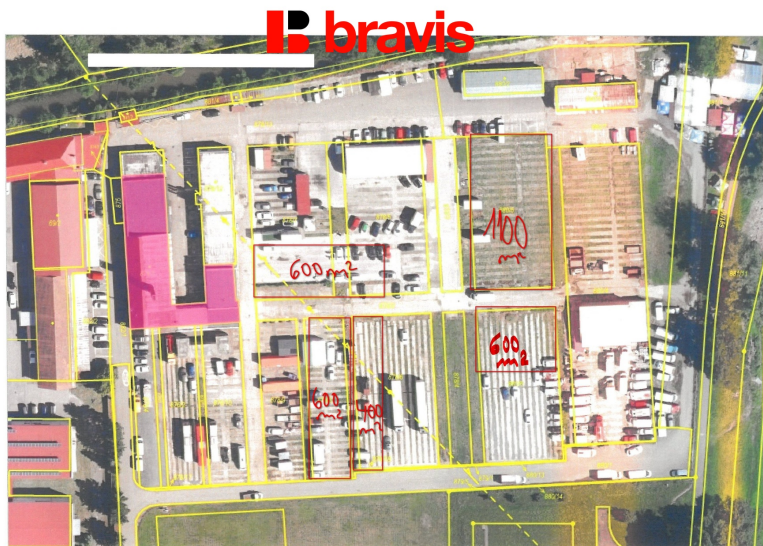

Pronájem volné plochy pozemku 1100 m² , Brno - Přízřenice, ul. Staré Náměstí Staré náměstí, Brno-jih, Brno

22 Kč
za m²/měsíc

+ provize RK,
včetně právního
servisu, uvedená
cena je bez 21%
DPH

Pronájem - Pozemky

Celková plocha: 2 000 m²

Druh pozemku: pro komerční
výstavbu

**Charakter okolní
zástavby:** komerční

Komunikace: asfaltová

Vyřizuje: **Ivana Zapletalová**
Tel.: 542 211 598, **GSM:** 775 580 008
E-mail: ivana@bravis.cz