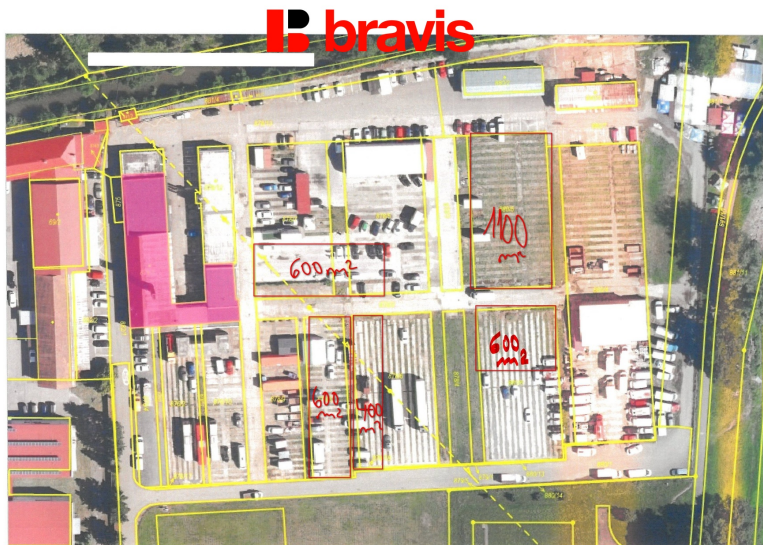

Pronájem volné plochy pozemku, od 400 m² do 1100 m², Brno - Přízřenice, ul. Staré Náměstí

Staré náměstí, Brno-jih, Brno

Rezervace

Pronájem - Pozemky

Celková plocha: 1 100 m²

Druh pozemku: pro komerční výstavbu

Charakter okolní zástavby: komerční

Komunikace: asfaltová

Vyřizuje: **Ivana Zapletalová**

Tel.: 542 211 598, **GSM:** 775 580 008

E-mail: ivana@bravis.cz