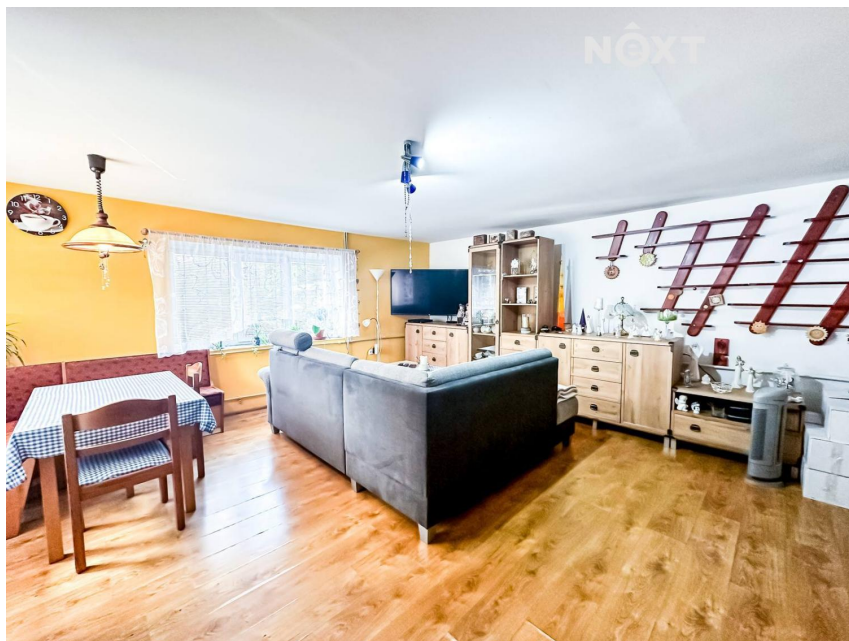

Prodej Rodinný dům, 160□

51301, Háje nad Jizerou