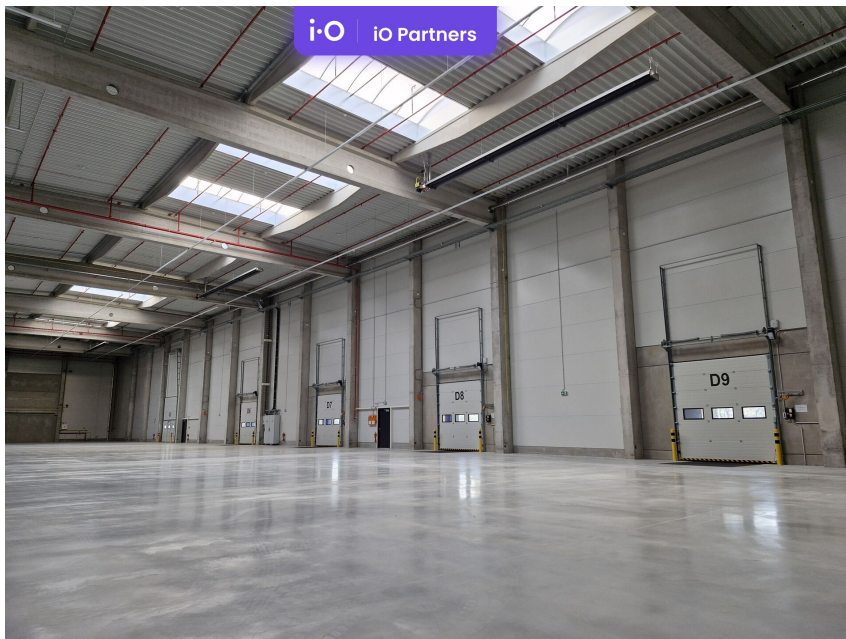

iO Partners

E-mail: lenka.jezberova@iopartners.com