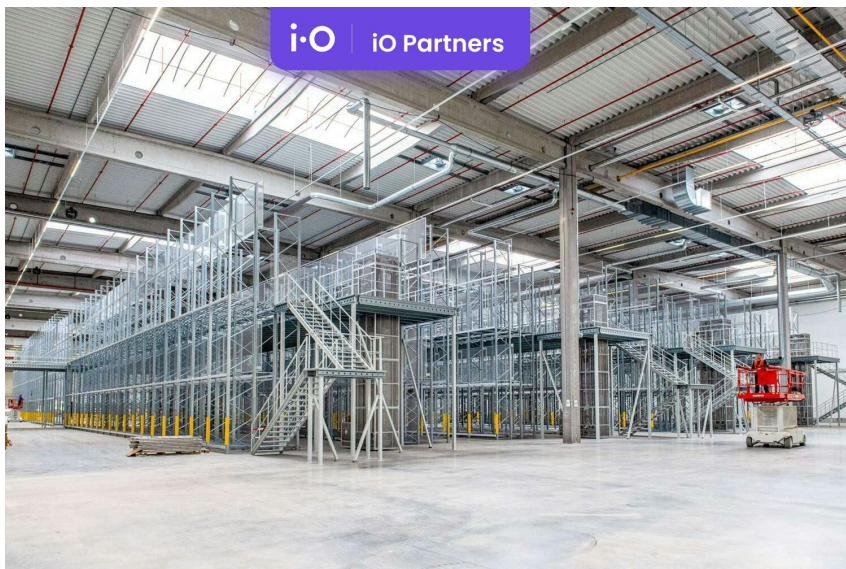

E-mail: dina.macku@iopartners.com