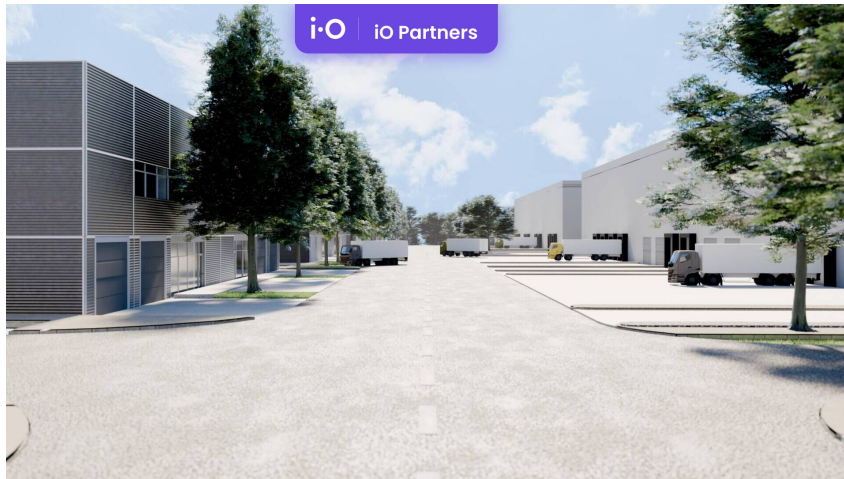

číslo zakázky:
N00095

Pronájem - výrobně/ skladovací prostor, 2372 m² - 5924 m²

Krmelínská, 72000, Hrabová, Ostrava

Neuvedeno

za měsíc

Pronájem - Komerční prostory

Druh objektu:	skeletová
Stav objektu:	projekt
Druh prostor:	Skladovací
Energetická náročnost:	C - Vyhovující