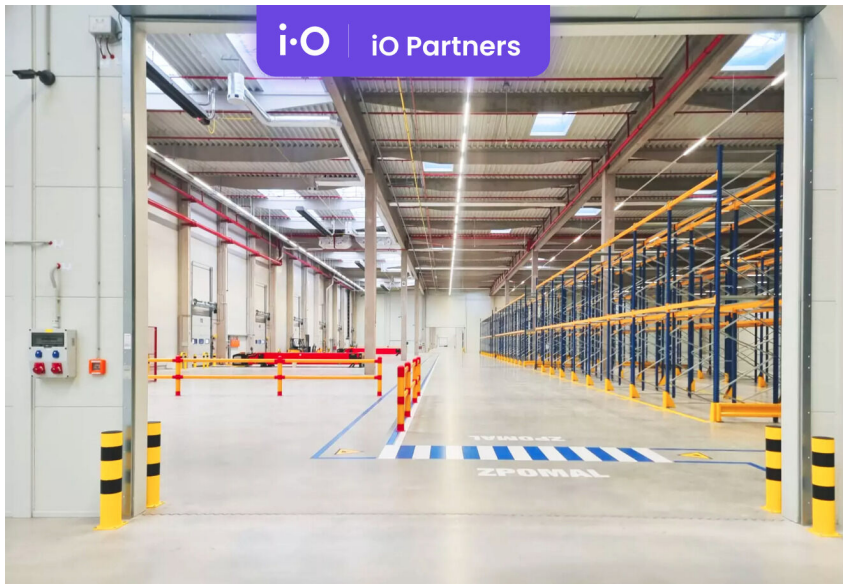

Tel.: 770 316 177, **GSM:** 770 149 170
E-mail: denisa.dubinova@iopartners.com