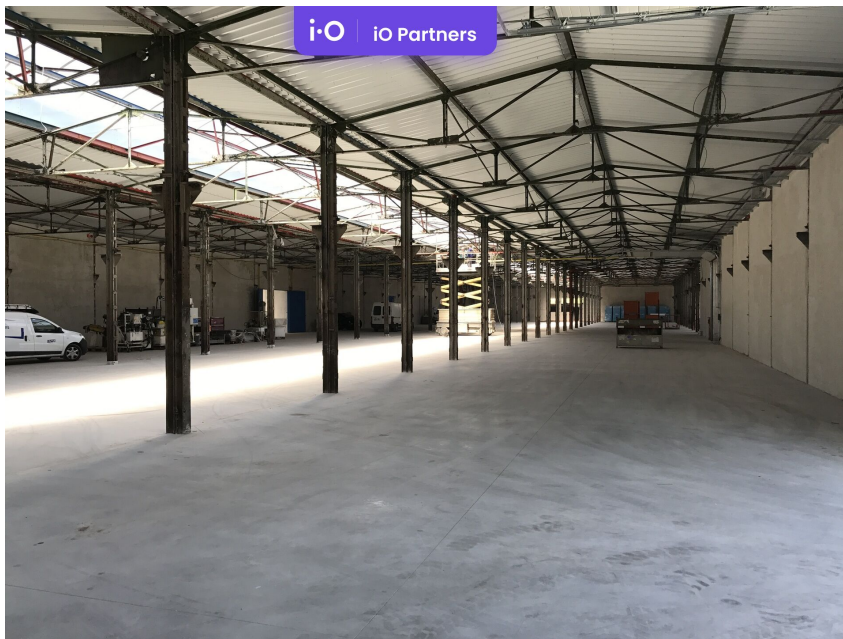

E-mail: dina.macku@iopartners.com