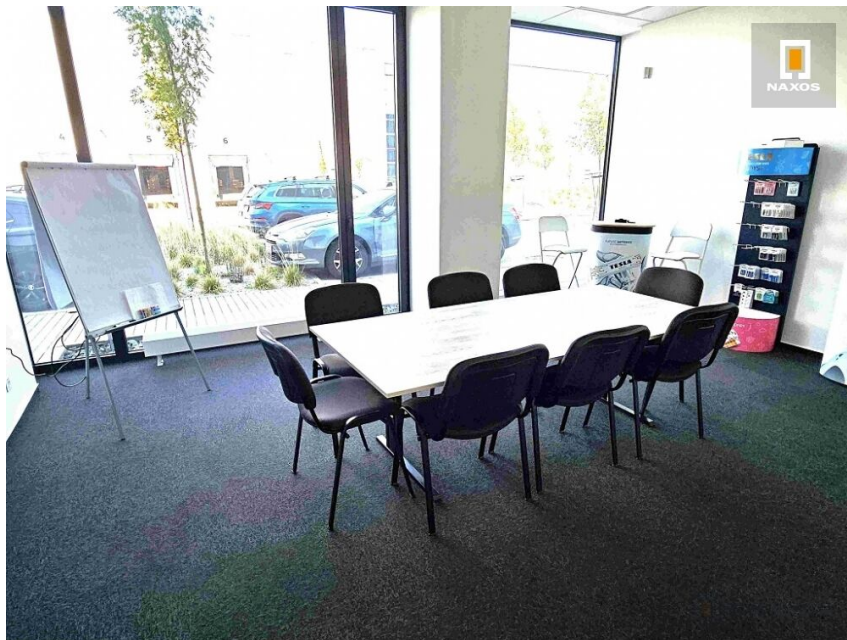

Kancelářské prostory 60 až 247 m², Contera Park Ostrava D1, Ostrava -Hrušov Ostrava

200 Kč
za m²/měsíc

+
92,-Kč/m²/měsíc
energie, média a
služby

Pronájem - Komerční prostory

Plocha kanceláři:	60 m ²
Druh objektu:	cihlová
Stav objektu:	velmi dobrý
Druh prostor:	Kanceláře