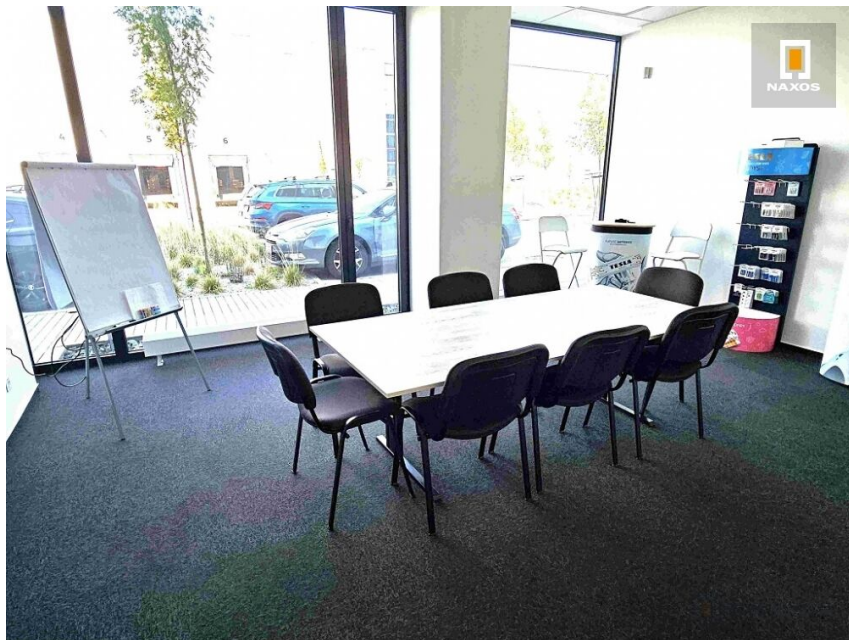

Kancelářské prostory 60 až 247 m², Contera Park Ostrava D1, Ostrava -Hrušov Ostrava

200 Kč
za m²/měsíc

+
92,-Kč/m²/měsíc
energie, média a
služby

Pronájem - Komerční prostory

Plocha kanceláři:	247 m²
Druh objektu:	cihlová
Stav objektu:	velmi dobrý
Druh prostor:	Kanceláře

Energetická náročnost: G - Mimořádně
nehospodárná

Vyřizuje: **Ing. Miroslav Sinér**
Tel.: 596 111 356, **GSM:** 732111102
E-mail: miroslavsiner@naxos.cz