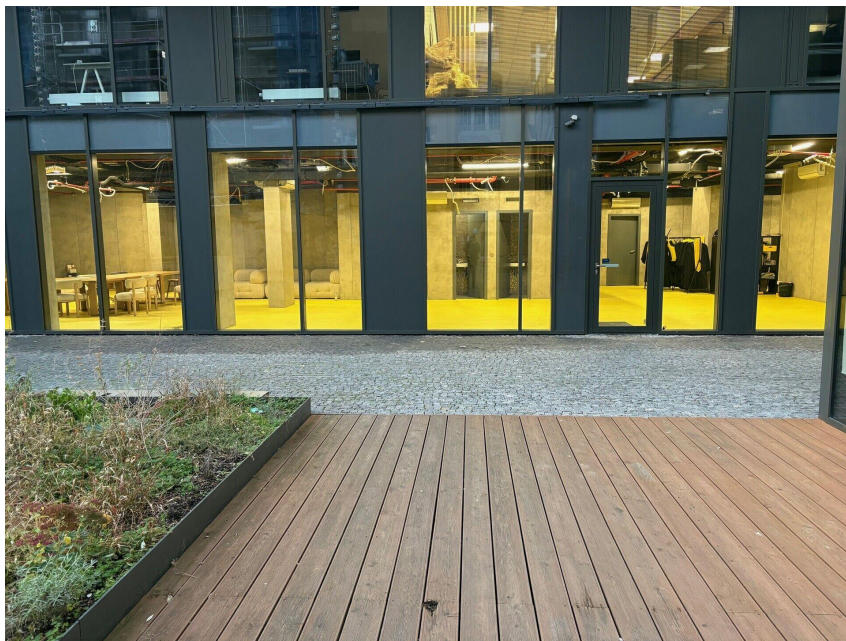

Tel.: 234 095 750, **GSM:** 777 035 242

E-mail: bevelaqua@fineo.cz