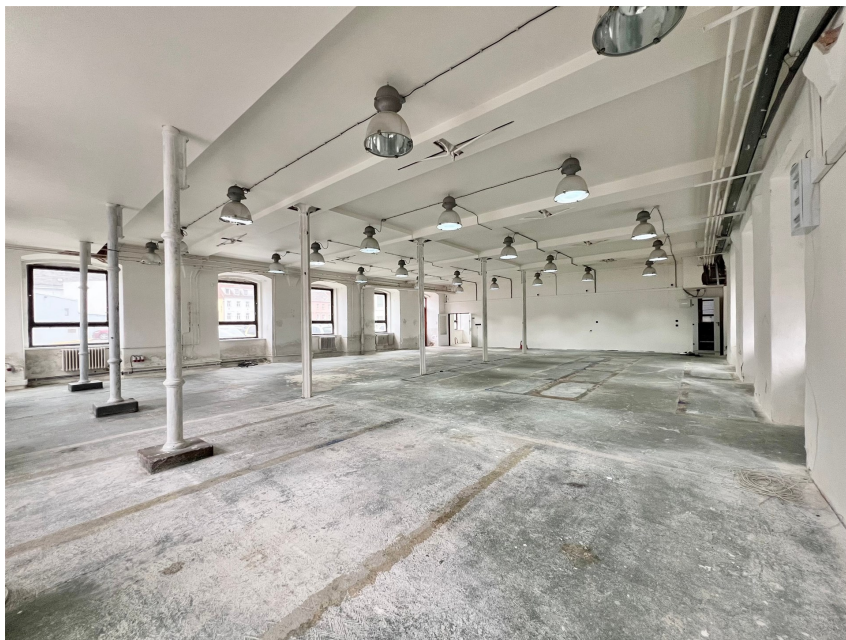

Pronájem prostorných komerčních prostor v centru Brna

Václavská, Brno-střed, Brno

79 900 Kč
za měsíc

+ záloha elektřina
a voda dle využití
prostoru + 5 000
Kč + DPH
paušální služby +
kauce +
administrativní
poplatek

Pronájem - Komerční prostory

Plocha kanceláří: 365 m²

Druh objektu: cihlová

Stav objektu: velmi dobrý

Druh prostor: Skladovací

Ostatní: Výtah **Elektřina:** Elektro - 230 V **Voda:**
Místní zdroj vody; Vodovod **Energetická**
náročnost: G - Mimořádně nevhodná

Vyřizuje: **Veronika Šimáčková**

Tel.: 605 229 922, **GSM:** 420605229922