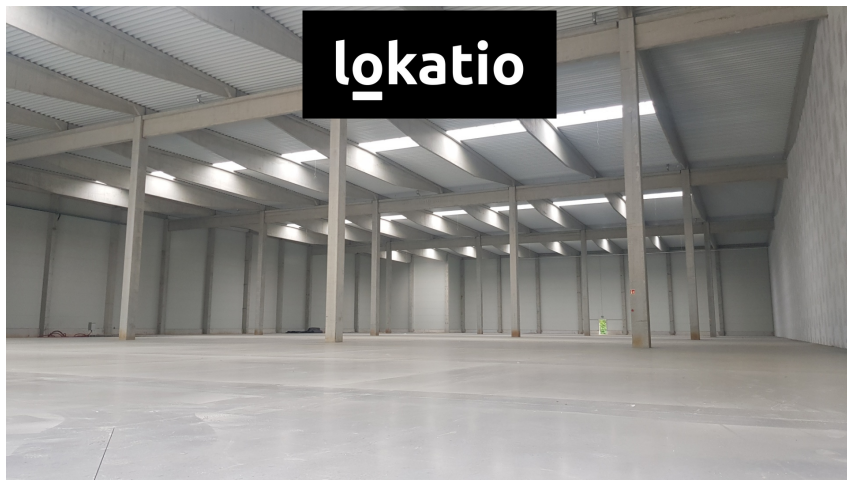

Pronájem: Moderní skladovací prostory Kladno

Kladno

Neuvedeno
za m²/měsíc

info v RK,
Neplatíte provizi,
cena k jednání

Pronájem - Komerční objekty

Celková plocha: 2000 m²

Počet podlaží: 1

Druh objektu: smíšená