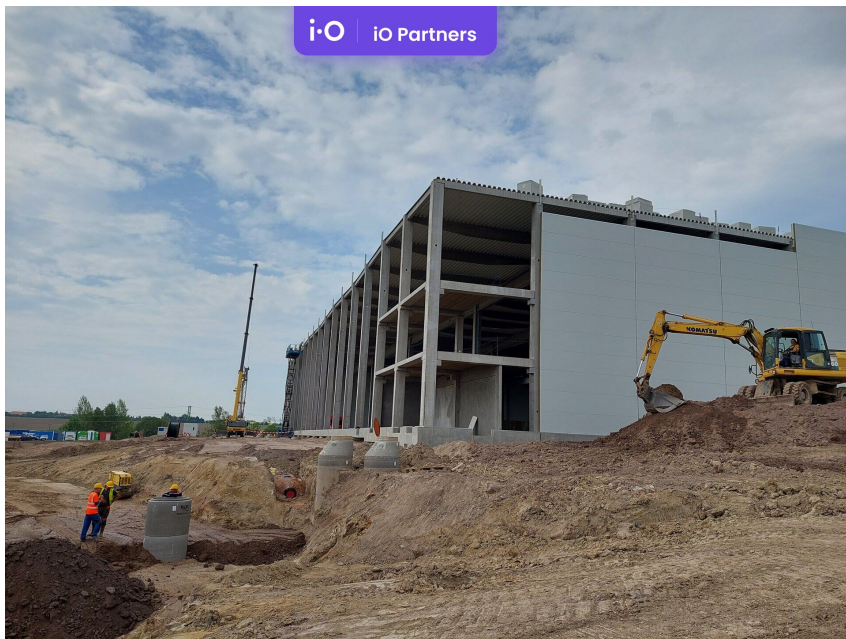

E-mail: denisa.dubinova@iopartners.com