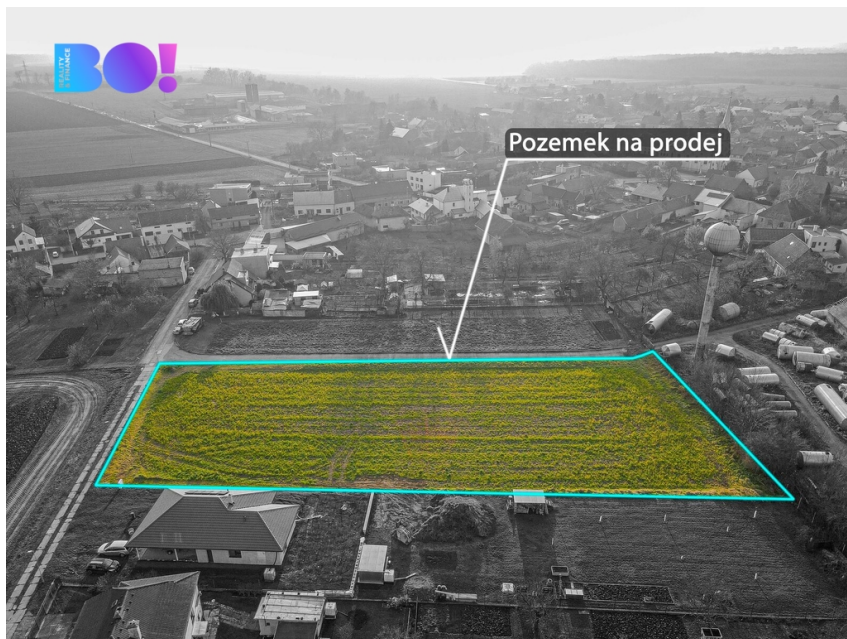

číslo zakázky:
5750

Prodej stavebního pozemku 4329 m², Kyselovice

Kyselovice

6 999 000 Kč

za nemovitost

Prodej - Pozemky

Celková plocha: 4 329 m²

Druh pozemku: pro bydlení