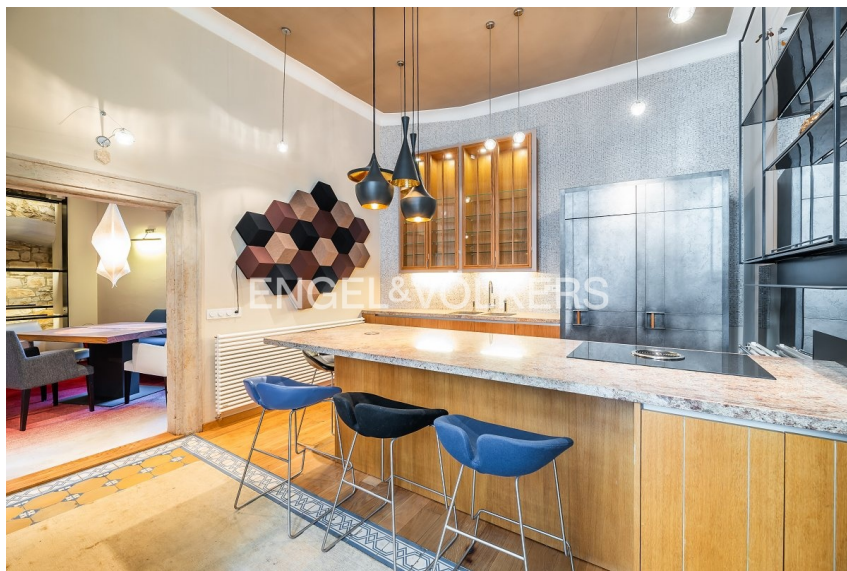

číslo zakázky:
140354

Moderní a nadčasové bydlení v budově z 15. století

Thunovská, 11800, Praha 1, Praha

82 900 Kč

za měsíc

+ Poplatky na
vyžádání

Pronájem - Byty

Bezbariérový byt: ano