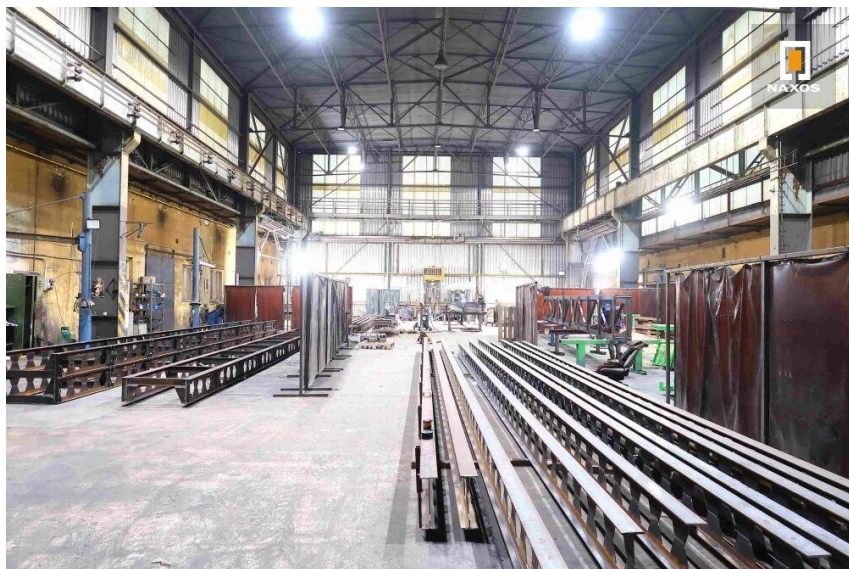

Průmyslová hala 1.239 m², s jeřábem 5000 kg, Opava

Přemyslovců, Opava (nečleněná část města), Opava

Neuvedeno
za měsíc

Informace v RK

Pronájem - Komerční prostory

Druh objektu:	cihlová
Stav objektu:	velmi dobrý
Druh prostor:	Skladovací
Energetická náročnost:	G - Mimořádně nehospodárná