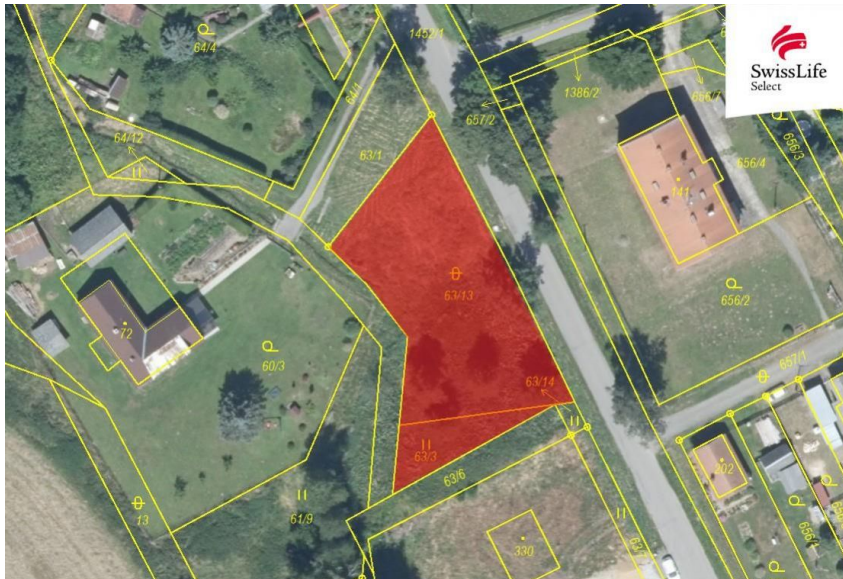

## Prodej stavebního pozemku 1115 m<sup>2</sup>, Dlouhá Ves

Dlouhá Ves

**1 895 500 Kč**

za nemovitost

### Prodej - Pozemky

**Celková plocha:** 1 115 m<sup>2</sup>

**Druh pozemku:** pro bydlení

Vyřizuje: **Bc. Jiří Máca**

**Tel.:** 800775577, **GSM:** 800775577

**E-mail:** info-reality@swisslifeselect.cz