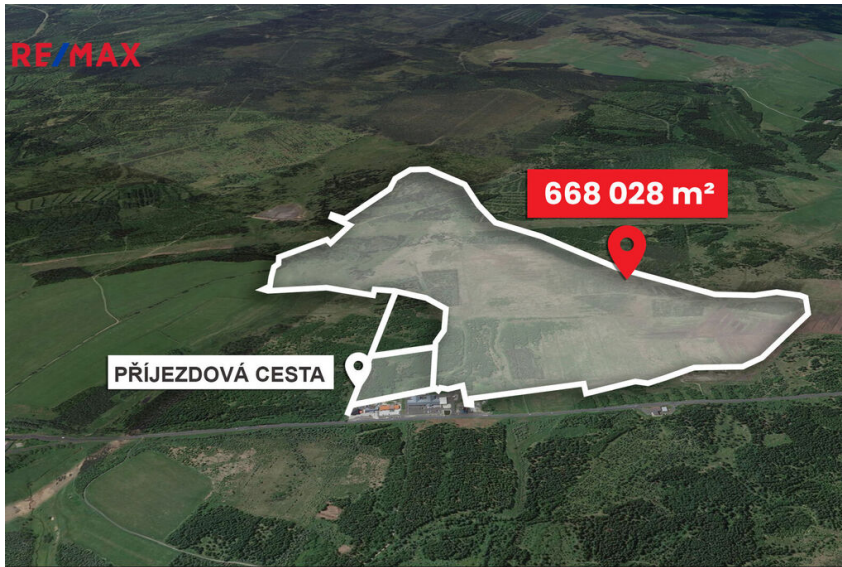

Prodej Rašeliny

Hora Svatého Šebestiána

Neuvedeno

cena u makléře

za nemovitost

Prodej - Pozemky

Celková plocha: 668 028 m²

Druh pozemku: les