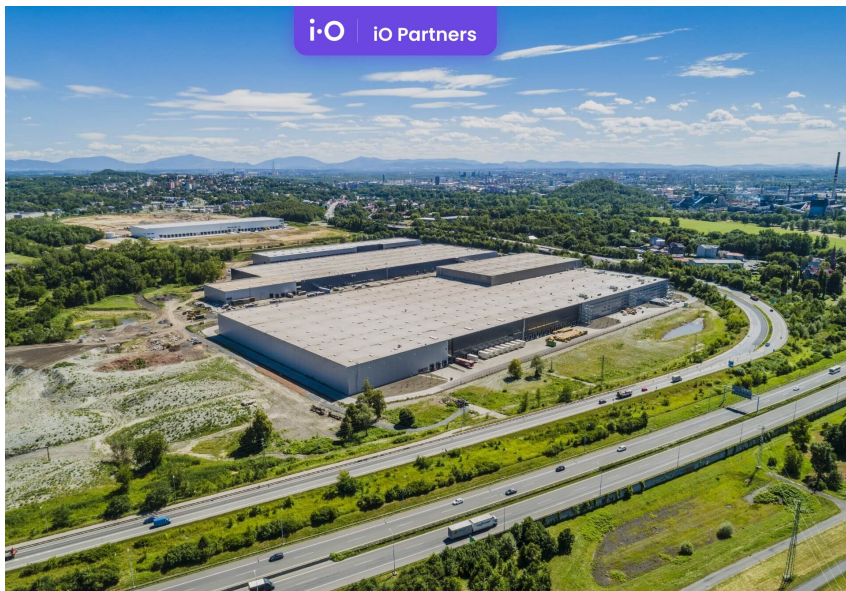

E-mail: david.rericha@iopartners.com