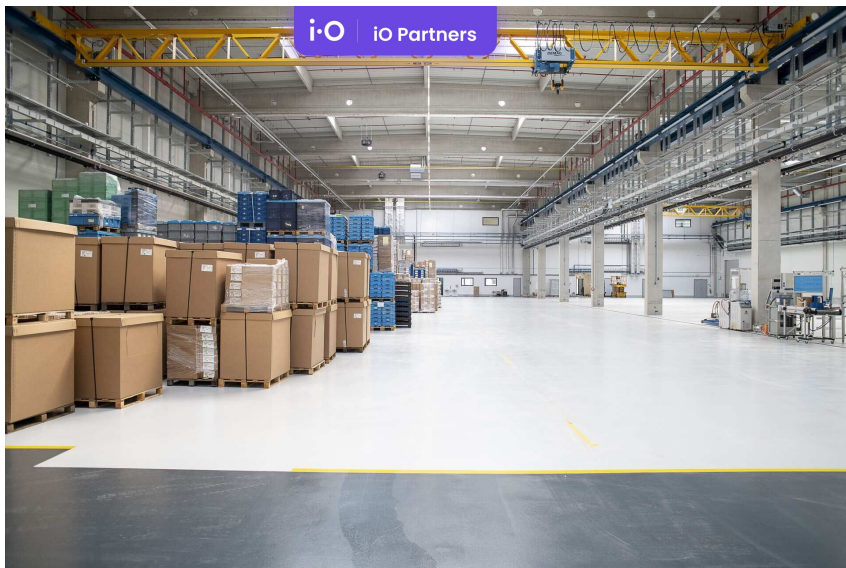

E-mail: lenka.jezberova@iopartners.com