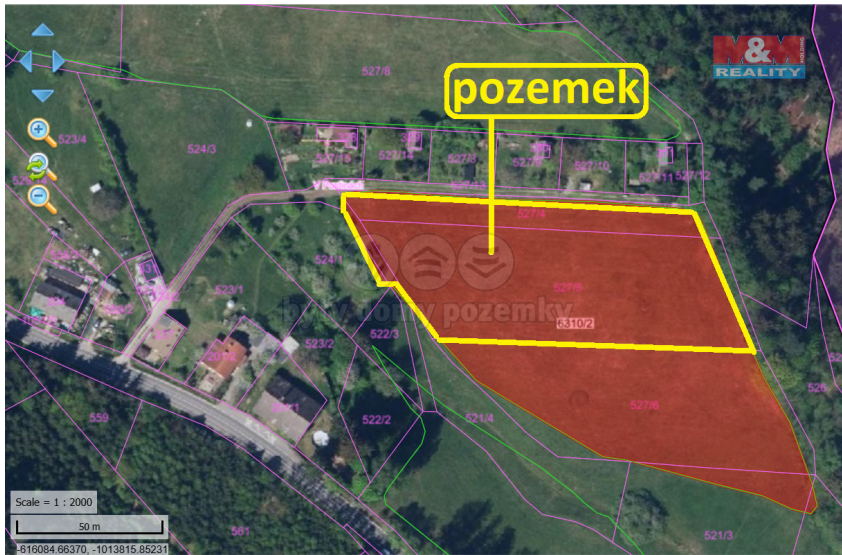

číslo zakázky:
893552

Prodej louky, 5804 m², Červený Kostelec

V Ráji, 54941, Červený Kostelec

610 400 Kč

za nemovitost

cena vč. provize
RK a právních
služeb

Prodej - Pozemky

Celková plocha: 5 804 m²