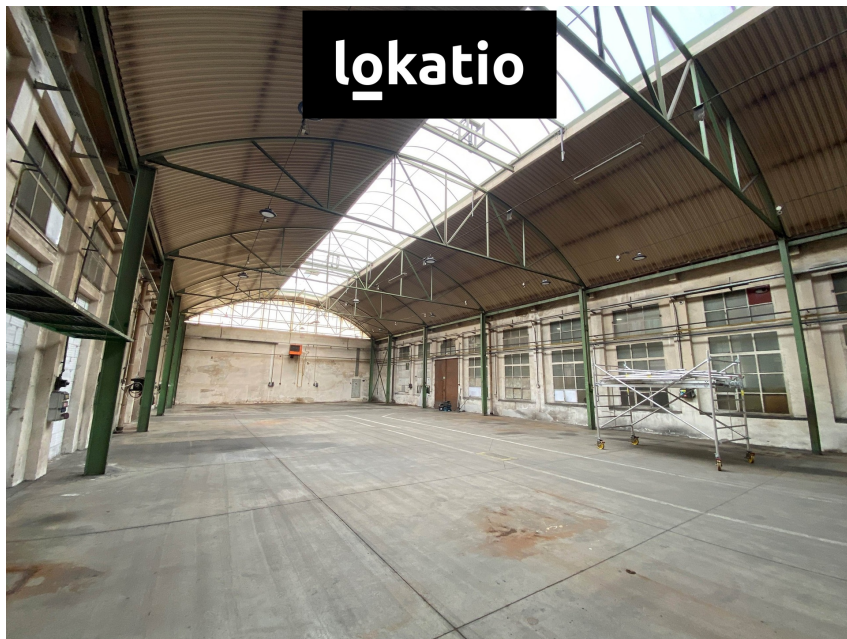

Pronájem sklady, haly, výrobní prostory

Bzenec

Neuvedeno

cena k jednání

za m²/měsíc

Pronájem - Komerční objekty

Celková plocha: 515 m²

Počet podlaží: 1

Druh objektu: smíšená

Stav objektu: dobrý

Účel budovy: Výroba **Energetická náročnost:** G -
Mimořádně ne hospodárná

Vyřizuje: **Magdaléna Véberová**

Tel.: 725896767, **GSM:** 736 746 148

E-mail: magdalena.veberova@lokatio.cz