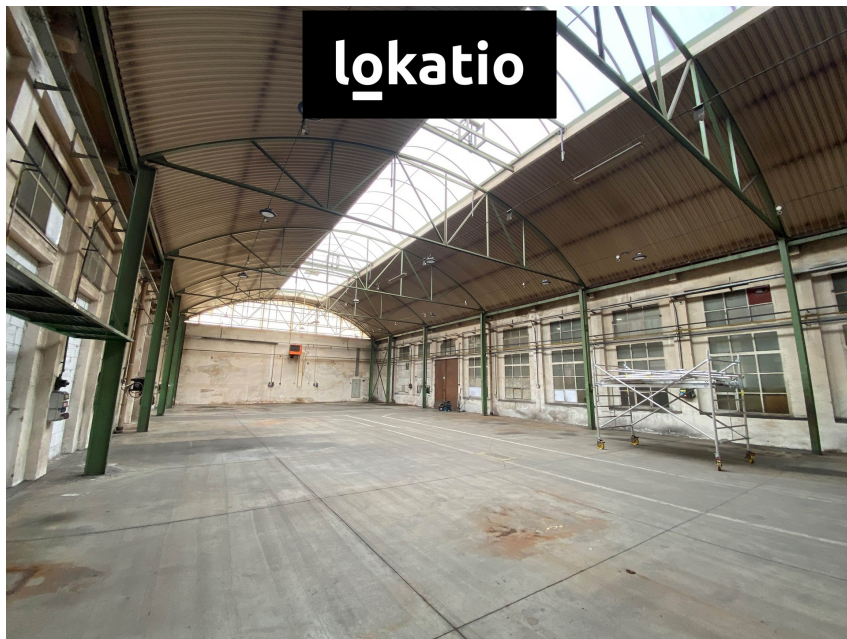

Pronájem sklady, haly, výrobní prostory

Bzenec

Neuvedeno

cena k jednání

za m²/měsíc

Pronájem - Komerční objekty

Celková plocha: 515 m²

Počet podlaží: 1

Druh objektu: smíšená

Stav objektu: dobrý

Účel budovy: Výroba **Energetická náročnost:** G -
Mimořádně neohospodárná

Vyřizuje: **Magdaléna Véberová**

Tel.: 725896767, **GSM:** 736 746 148

E-mail: magdalena.veberova@lokatio.cz