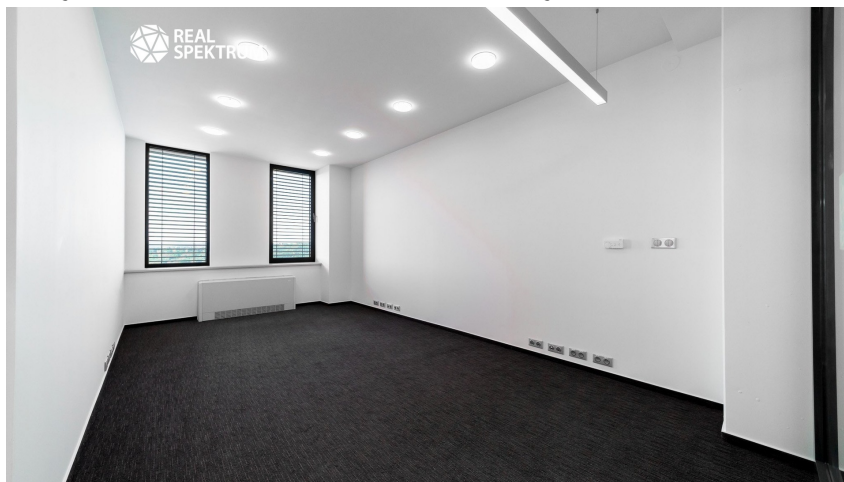

Pronájem části kancelářského patra 130 m², Areál Hády, vedle městského okruhu, Brno

Hády, 61400, Brno-Maloměřice a Obřany, Brno

33 150 Kč
za měsíc

+ provozní
náklady, neplatíte
provizi RK

Pronájem - Komerční prostory

Plocha kanceláří: 130 m²

Druh objektu: skeletová

Stav objektu: novostavba

Druh prostor: Kanceláře

Ostatní: Bezbarierový přístup; Výtah; Parkoviště
Energetická náročnost: A - Mimořádně úsporná

Vyřizuje: **Karim Kapitančík**

Tel.: 800 800 099, 533 339 111, **GSM:** 724 405 300

E-mail: karim.kapitancik@realspektrum.cz