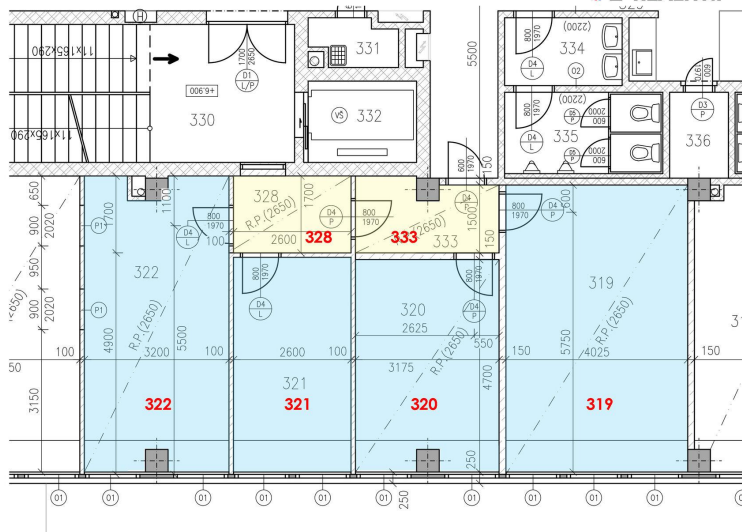

Pronájem, 4 samostatné kanceláře s vlastní chodbičkou, výměra 82,07 m², Kvítková ul., Zlín centrum.

Kvítková, 76001, Zlín

Uzavřené „HNÍZDO B“- kanceláře 319, 320, 321, 322 s chodbičkami

12 746 Kč
za měsíc