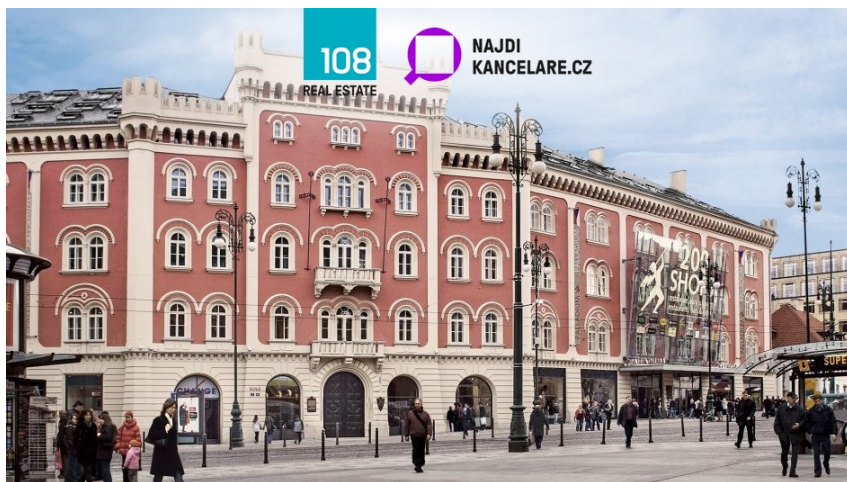

108 REAL ESTATE

číslo zakázky:
MN-PALLOFF1-2

Palladium Offices, Na Poříčí, Praha 1 - Nové Město

Na Poříčí, 11000, Praha 1, Praha

24 EUR
za m²/měsíc

na vyžádání

Pronájem - Komerční prostory

Plocha kanceláří: 2375 m²