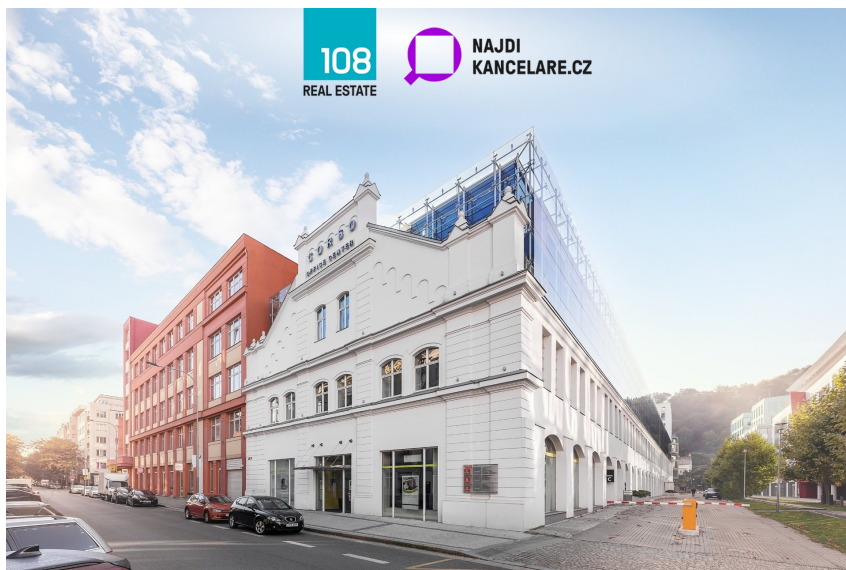

Pronájem kanceláří Corso Karlín, Křižíkova, Praha 8 - Karlín

Křižíkova, 18600, Praha 8, Praha

18 EUR
za m²/měsíc

Nájem
18-18,50EUR/m2/
měsíc, Servisní
poplatky
175,-/m2/měsíčně
+ dph

Pronájem - Komerční prostory

Plocha kanceláří: 201 m²

Druh objektu: skeletová

Stav objektu: velmi dobrý

Druh prostor: Kanceláře

Ostatní: Garáž; Parkoviště **Energetická náročnost:**
G - Mimořádně ne hospodárná

Vyřizuje: **Martina Nielsen**