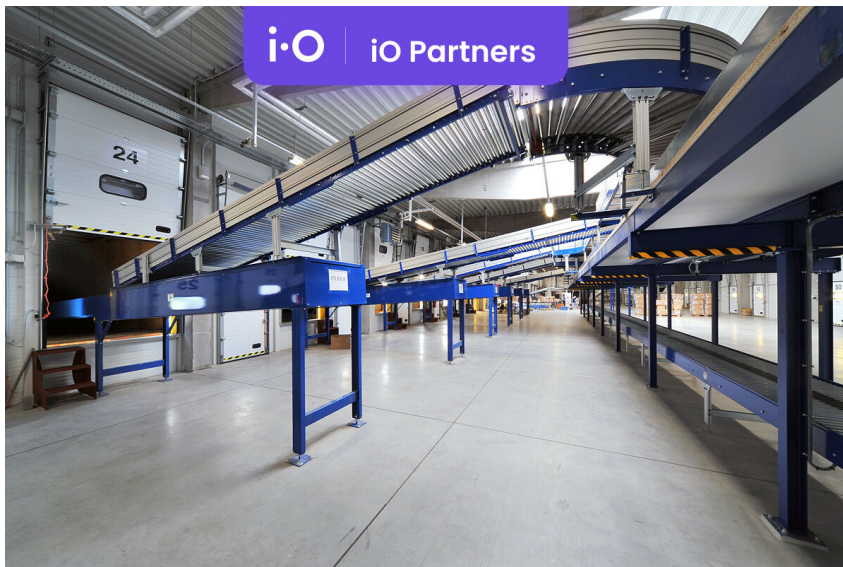

Tel.: 770 316 177, **GSM:** 771 235 807
E-mail: david.rericha@iopartners.com