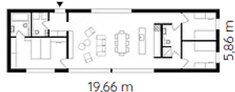

Stavební pozemek 1877 m² v malebné Jihočeské obci Kluky - bydlení za cenu bytu!

Kluky

Typový dům
REMAX

4 osoby

115,2 / 94,88 m²