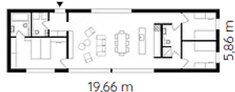

číslo zakázky:
400062

Stavební pozemek 1877 m² v malebné Jihočeské obci Kluky - bydlení za cenu bytu!

Kluky

Typový dům
REMAX

4 osoby

115,2 / 94,88 m²

Neuvedeno

za nemovitost