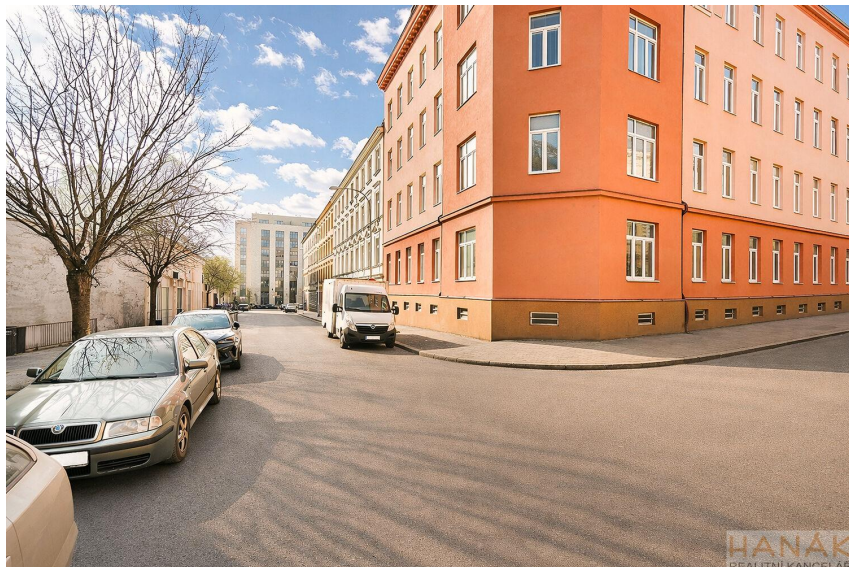

Pronájem zrekonstruovaného kompletně zařízeného bytu 2+1 v blízkosti centra Brna, ul. Spolková.

Spolková, 60200, Brno-sever, Brno

18 000 Kč

za měsíc

+ energie a služby
4.600,-Kč +400
Kč internet

Pronájem - Byty