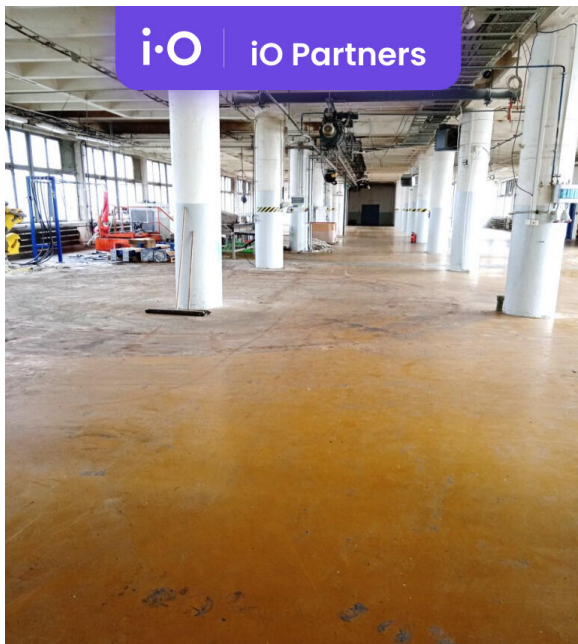

Vyřizuje: **Dávid Řeřicha**

Tel.: 770 316 177, **GSM:** 771 235 807

E-mail: david.rericha@iopartners.com