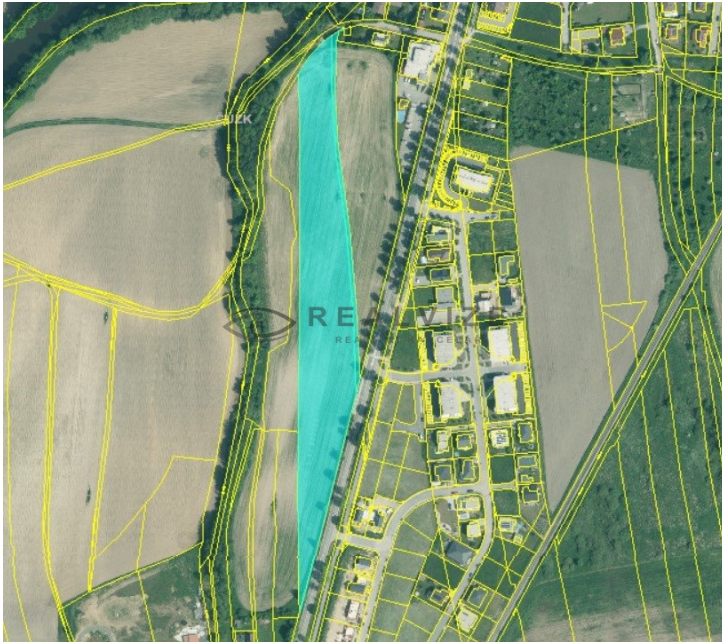

Prodej pozemků určených k zástavbě rodinnými domy v Rožnově

Lidická tř., České Budějovice 7, České Budějovice

Neuvedeno

za nemovitost

volejte makléři

Prodej - Pozemky

Celková plocha: 18 763 m²

Druh pozemku: pro bydlení

Charakter okolní zástavby: obytná

Vyřizuje: **Jaromír Michl**

Tel.: 725 293 597, **GSM:** 739 997 713

E-mail: jaromir.michl@realvize.cz