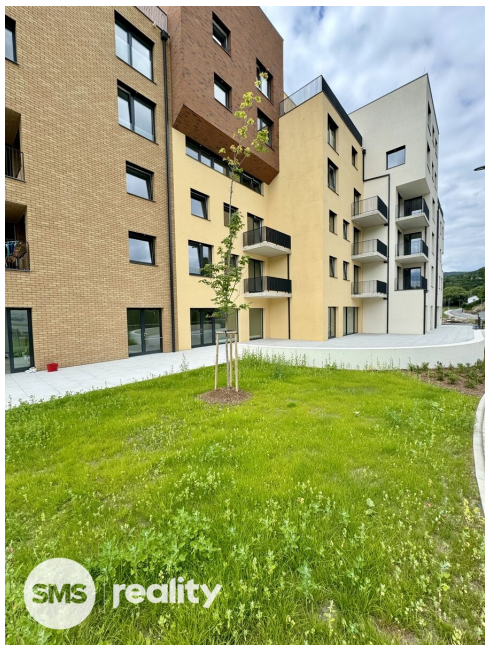

Novostavba 2kk/GS/sklep, 46m²

Za Jitonou, Český Krumlov

13 000 Kč

za měsíc

+ poplatky cca. 4
000 Kč +
elektrina +
provize RK (+DPH)

Pronájem - Byty

Dispozice bytu: 2+kk

Podlaží v domě: 5