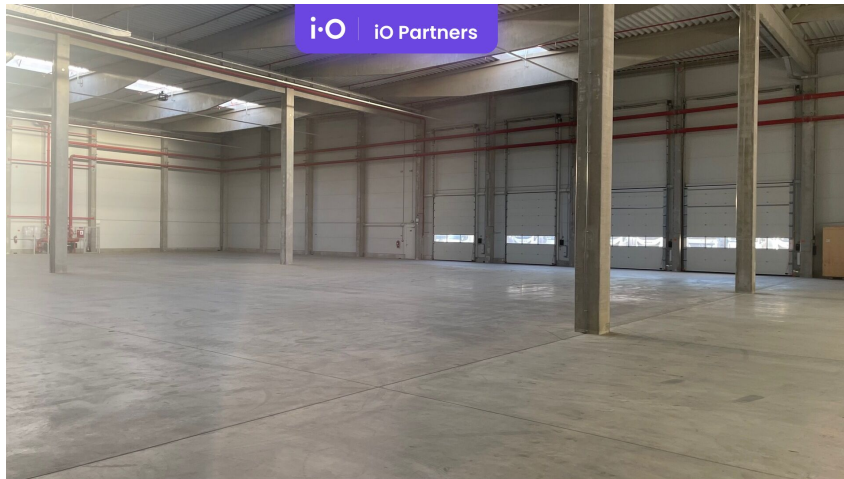

číslo zakázky:
N00207

Pronájem - výrobně/ skladovací prostor, 1700 m² - 4300 m²

Královická, 25001, Brandýs nad Labem-Stará Boleslav

Neuvedeno

za měsíc

Pronájem - Komerční prostory

Druh objektu:	skeletová
Stav objektu:	velmi dobrý
Druh prostor:	Skladovací
Energetická náročnost:	A - Mimořádně úsporná