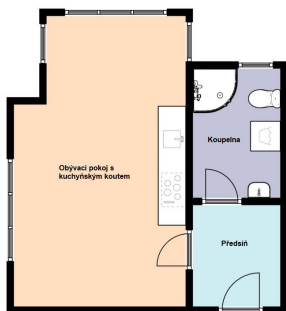

Pronájem krásného bytu 1+KK, 27 m², Praha 4 - Podolí, Pravá

Pravá, 14700, Praha 4, Praha

16 300 Kč

za měsíc

+1000,-Kč/měs.
poplatky + přepis
energií

Pronájem - Byty

Dispozice bytu: 1+kk

Podlaží v domě: 2

Počet podlaží v domě: 3

**Celková podlahová
plocha:** 27 m²

Druh objektu: cihlová **Stav objektu:** po rekonstrukci **Vlastnictví:** osobní **Výška stropu:** 3
Popis vybavení: Kuchyňská linka, elektrická trouba, keramická varná deska, lednice, pračka, rozkládací postel (v případě vlastního nábytku bude odvezena), stůl, skříň **Občanská vybavenost:** Škola; Školka; Zdravotnická zařízení; Pošta; Supermarket; Kompletní síť obchodů a služeb