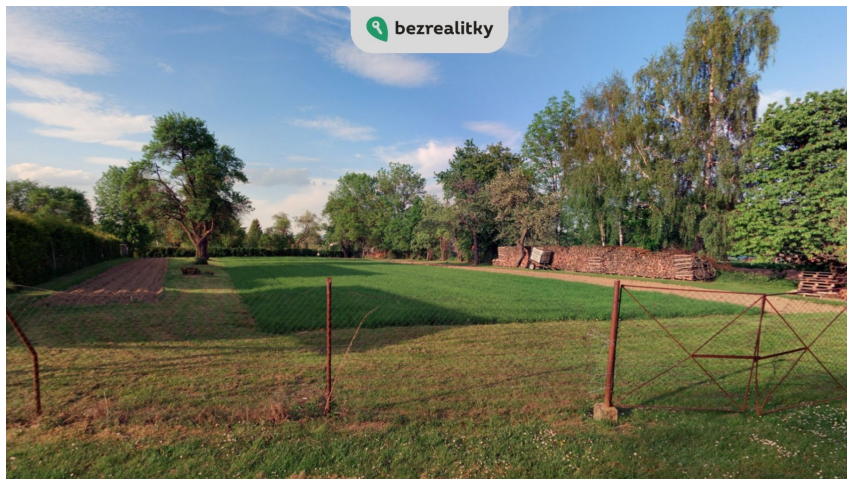

číslo zakázky:
880415

Prodej pozemku 2.924 m²

59254, Moravec

8 800 000 Kč

za nemovitost

Prodej - Pozemky

Celková plocha: 2 924 m²

Druh pozemku: pro bydlení