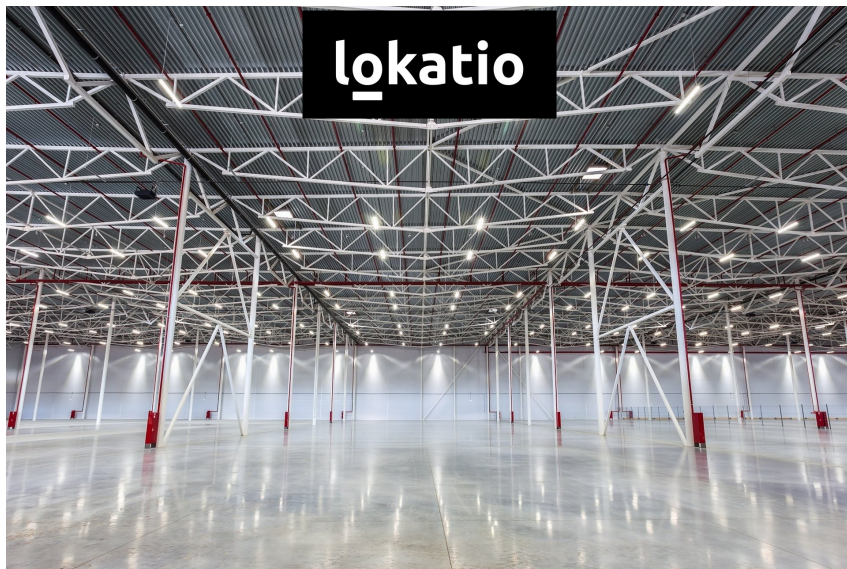

Pronájem: Skladovací a výrobní prostory, Plzeň

Plzeň

Neuvedeno

za m²/měsíc

info v RK,
Neplatíte provizi

Pronájem - Komerční objekty

Celková plocha: 5119 m²

Počet podlaží: 1

Druh objektu: smíšená

Stav objektu: novostavba

Účel budovy: Sklad **Elektrina:** Elektro - 230 V;
Elektro - 400 V **Voda:** Vodovod **Telekomunikace:**
Internet **Plyn:** Plynovod **Energetická náročnost:** G
- Mimořádně nehospodárná

Vyřizuje: **Mgr. Radim Pešek**

Tel.: 725896767, **GSM:** 776 876 526

E-mail: radim.pesek@lokatio.cz