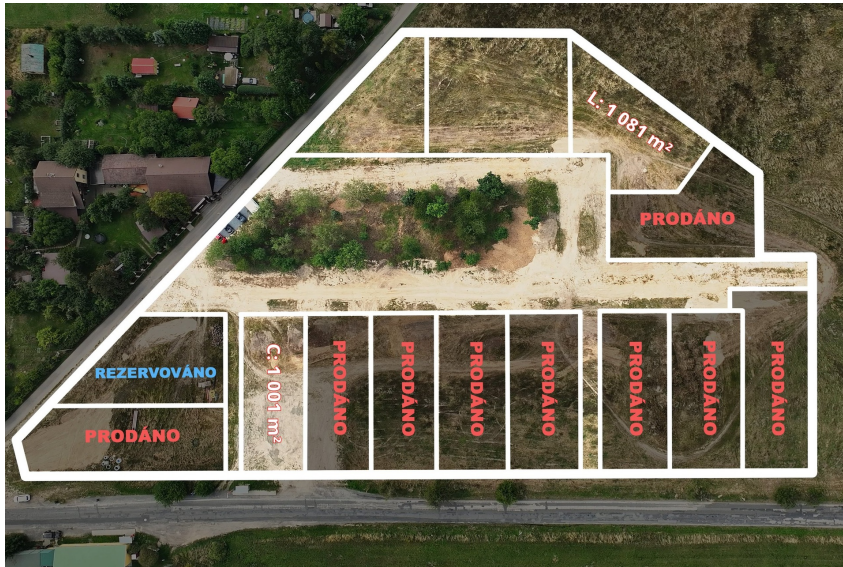

číslo zakázky:  
00121

**Prodej posledních stavebních parcel - C (1001 m<sup>2</sup>) a L (1081 m<sup>2</sup>). V dojezdové vzdálenosti od Prahy - 25210, Klíneč**

**8 560 000 Kč**

za nemovitost

**Prodej - Pozemky**

**Celková plocha:** 1 001 m<sup>2</sup>

**Druh pozemku:** pro bydlení

**Charakter okolní zástavby:** obytná

**Komunikace:** asfaltová

Vyřizuje: **Štěpán Tikovský**

**Tel.:** 608 969 066, **GSM:** 608 969 066