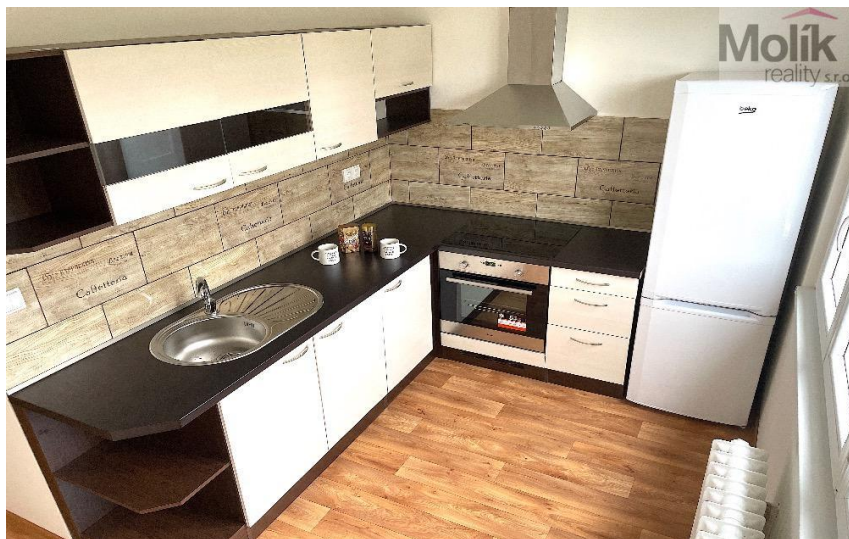

Pronájem, byt 2+1, 55.9m², Bílina, Ul. Sídliště U Nového nádraží
Sídliště U Nového nádraží, 41801, Bílina

8 300 Kč

za měsíc

Pronájem - Byty

Dispozice bytu: 2+1

Podlaží v domě: 4

Počet podlaží v domě: 5

**Celková podlahová
plocha:** 56 m²

Druh objektu: panelová **Stav objektu:** dobrý
Vlastnictví: osobní

Vyřizuje: **Matyáš Molík**

Tel.: 727885741, **GSM:** 727885741

E-mail: molikmatyas@gmail.com