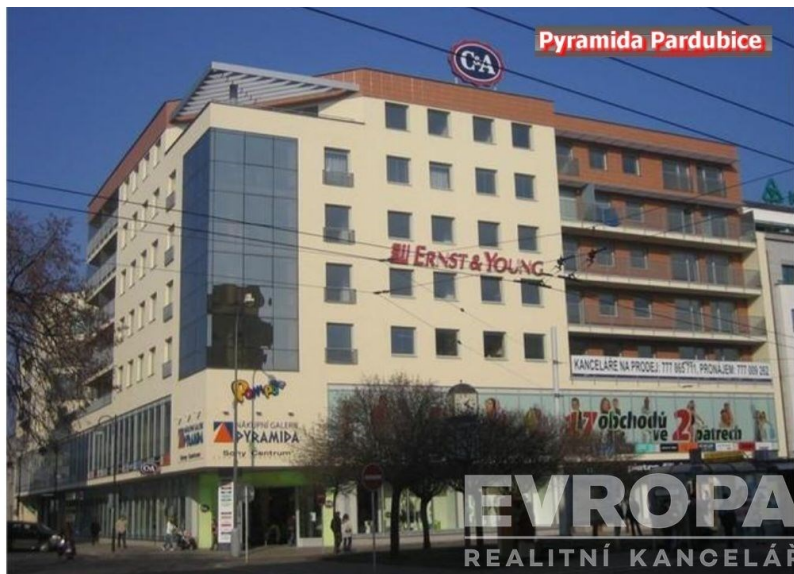

Tel.: 466 688 888, **GSM:** 734510282

E-mail: stanislava.horakova@rkevropa.cz