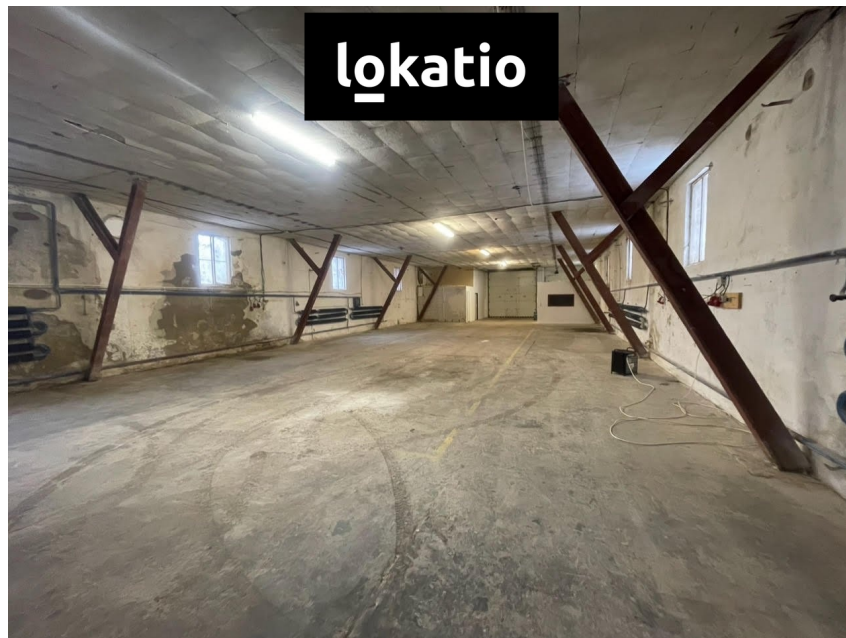

Pronájem: Skladovací a výrobní prostory, Jiřice

28922, Jiřice

Neuvedeno

za m²/měsíc

info v RK,
Neplatíte provizi

Pronájem - Komerční objekty

Celková plocha: 700 m²

Počet podlaží: 1

Druh objektu: smíšená

Stav objektu: dobrý

Účel budovy: Sklad **Elektrina:** Elektro - 230 V;
Elektro - 400 V **Voda:** Voda - dálkový vodovod

Telekomunikace: Internet **Energetická náročnost:**
G - Mimořádně nehospodárná

Vyřizuje: **Mgr. Radim Pešek**

Tel.: 775 332 000, **GSM:** 776 876 526

E-mail: radim.pesek@lokatio.cz