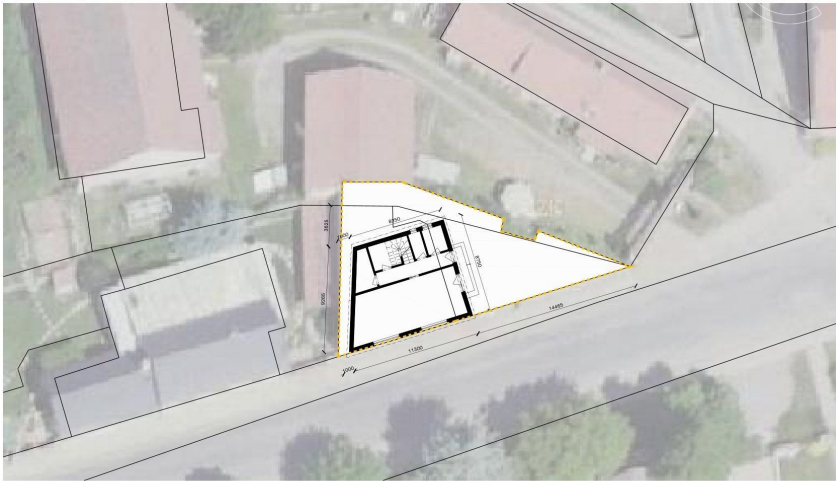

Prodej - Pozemky

Celková plocha: 210 m²

Druh pozemku: pro bydlení

Inženýrské sítě: vodovod; kanalizace;
plyn; elektřina

Vyřizuje: **Jana Vraštilová**

GSM: 420607000021

E-mail: dreampraha@century21.cz

SITUAČNÍ VÝKRES (1:250)