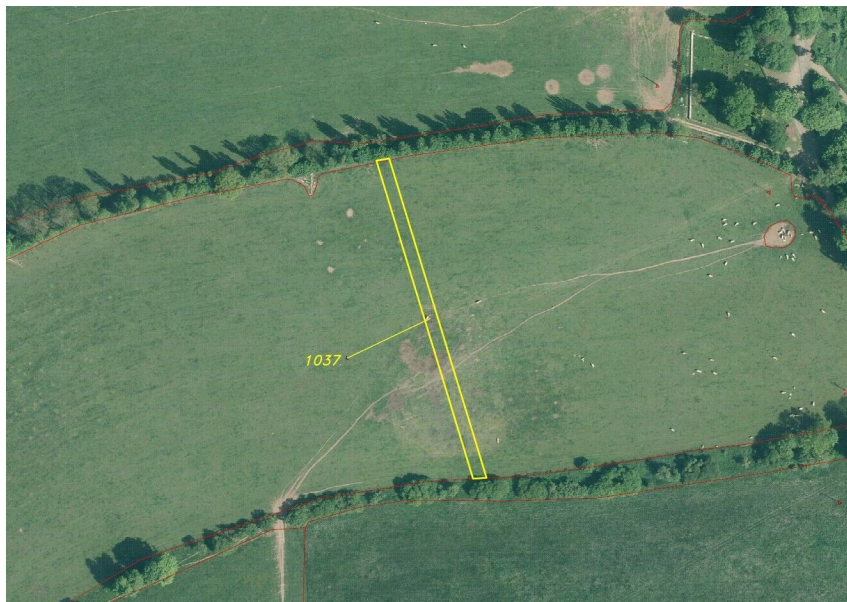

prodej pozemku k.ú. Palič

Lipová

Rezervace

Prodej - Pozemky

Celková plocha: 1 168 m²

Druh pozemku: zemědělská

Vyřizuje: **Nikola Ročejdlová**

Tel.: 380 405 390, **GSM:** 778 453 728

E-mail: rocejdlova@fondrealit.cz