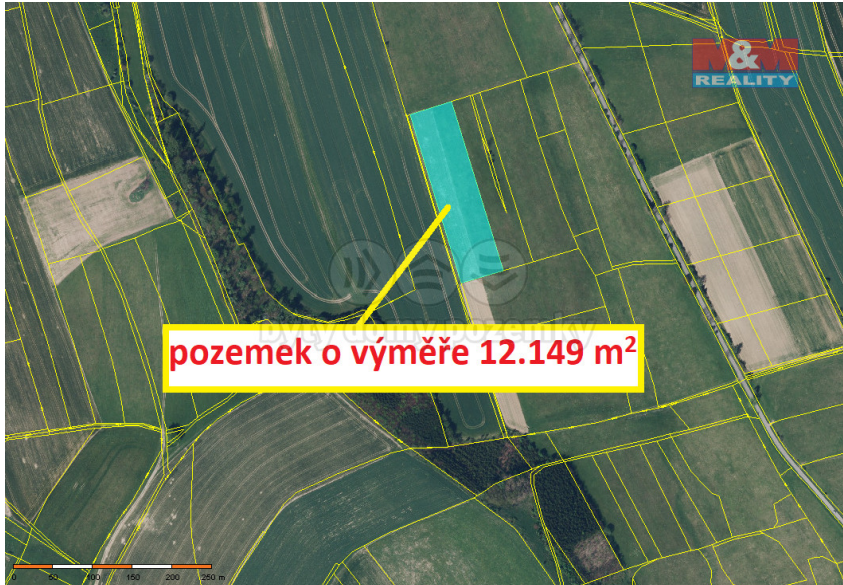

číslo zakázky:
898245

Prodej pole, 12149 m², Police nad Metují - Velká Ledhuje

54954, Police nad Metují

656 046 Kč

za nemovitost

cena vč. provize
RK a právních
služeb

Prodej - Pozemky

Celková plocha: 12 149 m²

Druh pozemku: zemědělská

Vyřizuje: **Kubiček Martinková Zdeňka**

Tel.: 800 100 446, **GSM:** 296 399 006

E-mail: info@mmreality.cz