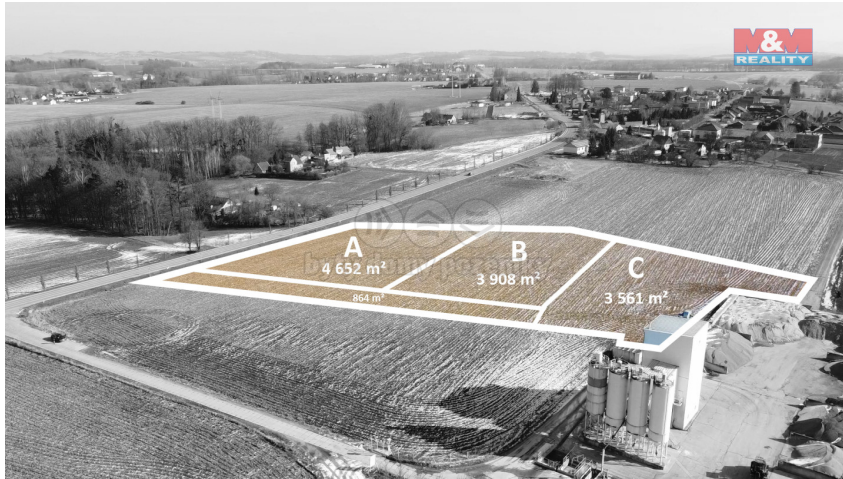

číslo zakázky:
899762

Prodej komerčního pozemku, 12985 m², Vojkovice

73951, Vojkovice

16 750 650 Kč

za nemovitost

Prodej - Pozemky

Celková plocha: 12 985 m²

Druh pozemku: pro komerční
výstavbu