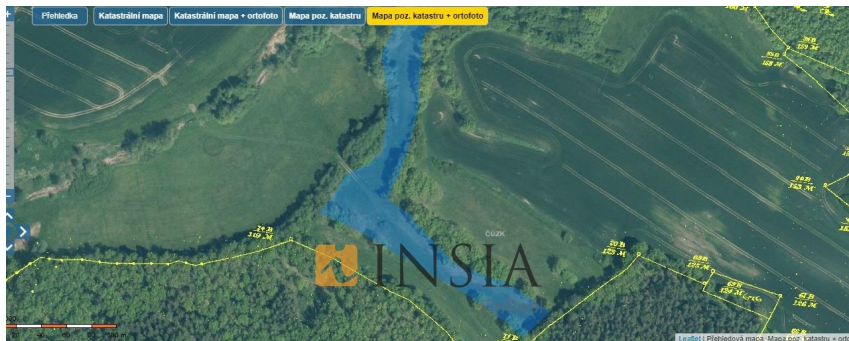

číslo zakázky:
00013

Prodej souboru pozemků - 16262,7 m² v okolí Blatné 38801, Blatná

1 056 141 Kč
za nemovitost

včetně DPH,
včetně poplatků,
včetně provize,
včetně právního
servisu, cena k
jednání

Prodej - Pozemky

Celková plocha: 23 658 m²

Druh pozemku: trvalý travní porost

Vyřizuje: **Michaela Smejkalová**
Tel.: 724 636 963, **GSM:** 777 079 799

E-mail: michaela.smejkalova@insia-finreal.cz