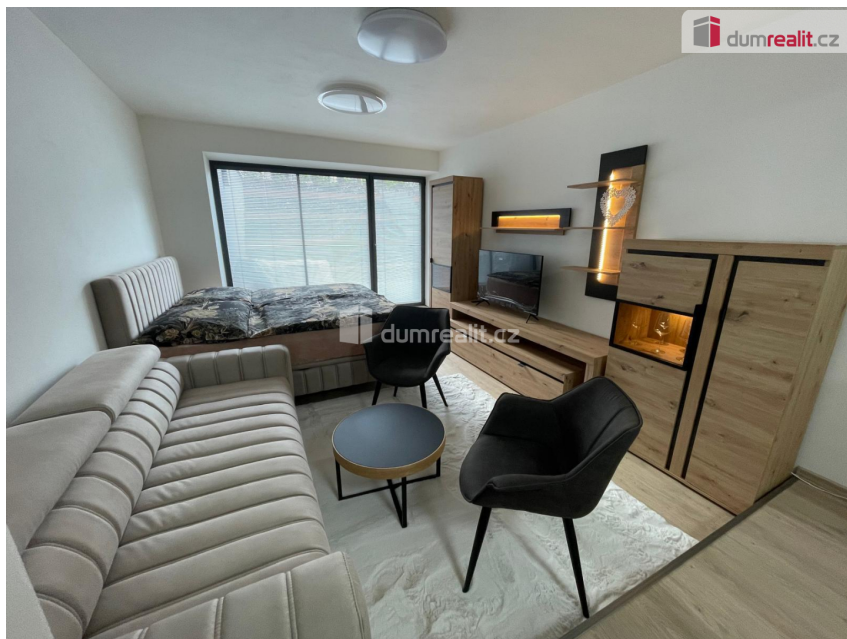

Pronájem, byt 1+kk, 37 m², Zlín, Sadová

Sadová, 76001, Zlín

13 000 Kč

za měsíc

+popl. 2500

Pronájem - Byty

Dispozice bytu: 1+kk

Podlaží v domě: 1

Počet podlaží v domě: 5

**Celková podlahová
plocha:** 37 m²

Druh objektu: cihlová **Stav objektu:** po rekonstrukci **Vlastnictví:** osobní **Popis vybavení:** ... **Energetická náročnost:** C - Úsporná

Vyřizuje: **Martin Hebelka**
Tel.: 732 410 313, **GSM:** 732 410 313
E-mail: hebelka@dumrealit.cz