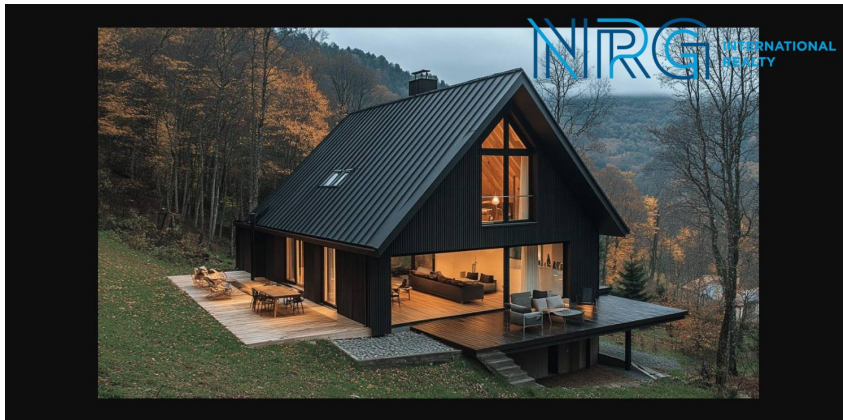

**Prodej dům Rodinný, 160m² | Semily, Liberecký kraj, Jablonec nad Jizerou, 512 43
51243, Jablonec nad Jizerou**

Neuvedeno
za nemovitost

Info o ceně u RK

Prodej - Domy a vily

Poloha objektu:	samostatný
Druh objektu:	dřevěná
Stav objektu:	projekt
Počet podlaží v objektu:	2