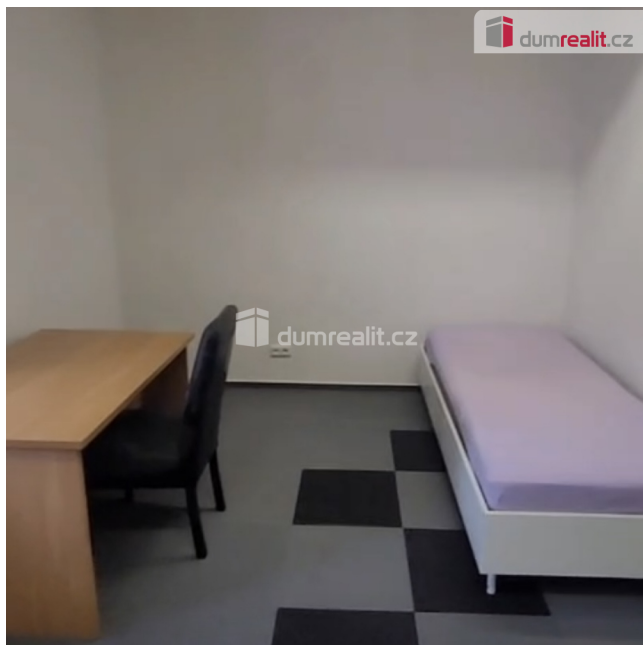

Pronájem pokoje 16 m², Pilská, Praha

Pilská, 19800, Praha 14, Praha

9 000 Kč

za měsíc

+popl. 2000

Pronájem - Byty

Dispozice bytu: 1+kk

Podlaží v domě: 5

Počet podlaží v domě: 5

**Celková podlahová
plocha:** 16 m²

Druh objektu: cihlová **Stav objektu:** po
rekonstrukci **Vlastnictví:** osobní **Popis vybavení:**
... **Energetická náročnost:** A - Mimořádně úsporná

Vyřizuje: **Petra Bílková**

Tel.: 734 222 111, **GSM:** 723 636 845

E-mail: bilkova@dumrealit.cz