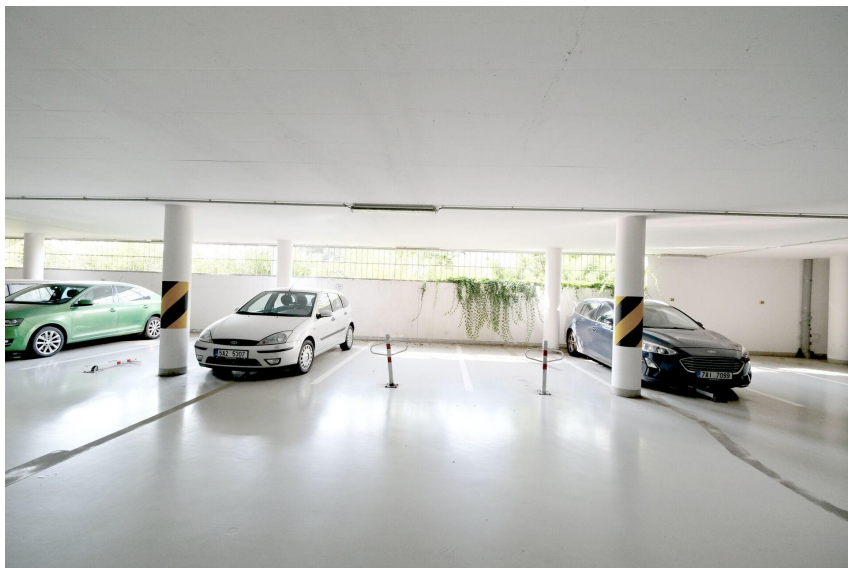

Druh objektu: smíšená

Stav objektu: velmi dobrý

Komunikace: asfaltová

Energetická náročnost: G - Mimořádně
nehospodárná

Vyřizuje: **Ivana Luštinová**

Tel.: 608 191 315, **GSM:** 608 191 315

E-mail: ivana@ivanalustincova.cz